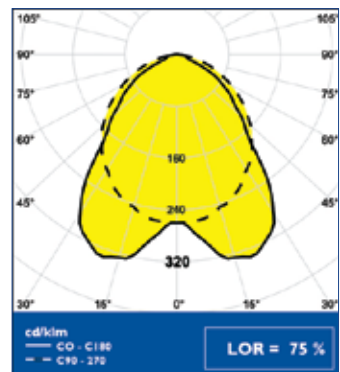

Lisateave

- Eritellimisel 1-10 V elektrooniline ballast ELD, muud juhtparameetrid tellimisel

K1