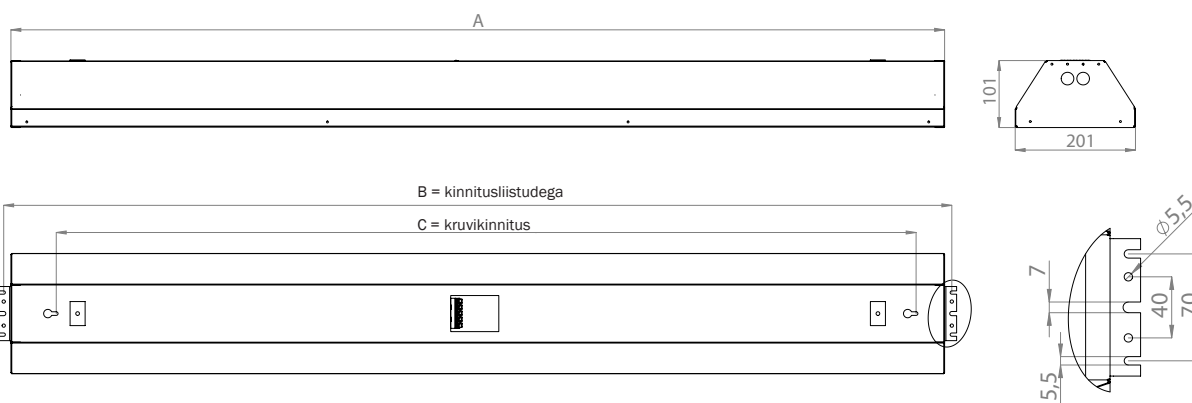

Sport

Sport süvistatuna