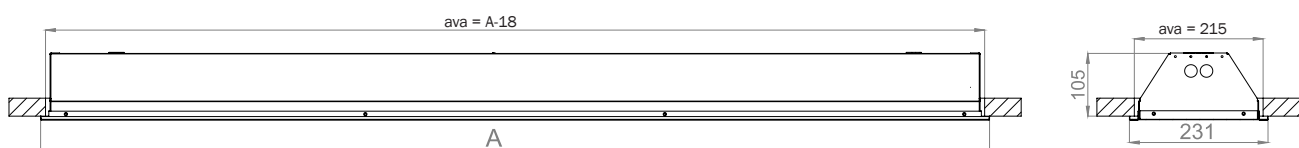

Sstl	Tootekood	Pesa	Värvus	Kg	Valgusjaotus	A	B	C
Sport - spordisaalivalgusti, pallikaitsevõreaga								
42 660 89	SP2358 T5 2X35W	G5	valge	7,1	K1	1553	1577	1430
42 660 90	SP2498 T5 2X49W	G5	valge	7,1	K1	1553	1577	1430
42 660 91	SP2808 T5 2X80W	G5	valge	7,1	K1	1553	1577	1430
Paigaldustarvikud								
42 660 87	SP01 RIP.RENNI KINN.PAAR		valge	0,1				
42 660 88	SP02 SÜV.RAAM		valge	0,7		1585